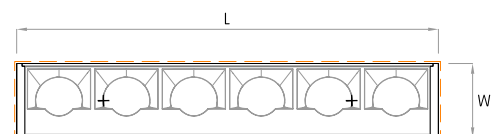

Actual

L= 12³/₁₆" | 24¹/₈" | 35¹⁵/₁₆" | 47³/₄" | 59⁹/₁₆" | Continuous runs

W= 2³/₁₆"

H= 2⁵/₈"

X= 59" or 118"

MILLWORK

Actual

L= 12³/₁₆" | 24¹/₈" | 35¹⁵/₁₆" | 47³/₄" | 59⁹/₁₆" | Continuous runs

W= 2³/₁₆"

H= 2⁵/₈"

 (L+¹/₈" x W+¹/₈")

DELIVERED LUMEN OUTPUT

Output Watts CRI +90

STATIC-WHITE		2700K	3000K	3500K	4000K
L	4W	414lm	423lm	444lm	459lm
M	9W	783lm	810lm	851lm	873lm
H	15W	1233lm	1278lm	1342lm	1377lm
V	22W	1782lm	1836lm	1928lm	1989lm

DIM-TO-WARM 3000K-1800K		3000K
D	12.5W	1113lm
W	18W	1530lm

TUNABLE WHITE 2700K-5000K		2700K	5000K
U	12W	1233lm	1332lm
A	22W	1582lm	1711lm

DIMENSIONS TABLE

		12"		24"		36"		48"		60"				
		Height		Width		Actual Length		Actual Length		Actual Length				
Surface Mounted	mm	inch	mm	inch	mm	inch	mm	inch	mm	inch	mm	inch		
		65	2 5/8	55	2 3/16	313	12 3/16	613	24 1/8	913	35 15/16	1213	47 3/4	1513
Pendant	65	2 5/8	55	2 3/16	313	12 3/16	613	24 1/8	913	35 15/16	1213	47 3/4	1513	59 9/16
Millwork	65	2 5/8	55	2 3/16	313	12 3/16	613	24 1/8	913	35 15/16	1213	47 3/4	1513	59 9/16