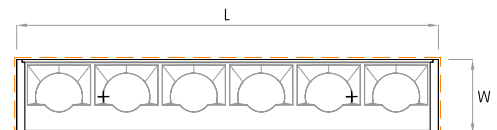

Actual

L= 12³/₁₆" | 24¹/₈" | 35¹⁵/₁₆" | 47³/₄" | 59⁹/₁₆" | Continuous runs

W= 2³/₁₆"

H= 2⁵/₈"