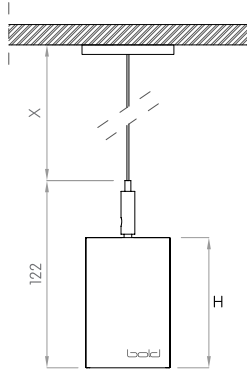

 (L-13 x W-13)

RECESSED WITH TRIM

Actual (mm)

L= 328 | 628 | 928 | 1228 | 1528 | Continuous runs

W= 75

H= 85

 (L-33 x W-33)

RECESSED TRIMLESS

Actual (mm)

L= 348 | 648 | 948 | 1248 | 1548 | Continuous runs

W= 95

H= 85

MOUNTING FLEXIBILITY

Per Millimeter

Actual (mm)

L= 308 | 608 | 908 | 1208 | 1508 | Continuous runs

W= 55

H= 85

X= 1500 or 3000

Note:

Pendants are provided with a default 5ft gray electric feed. Please request a modification if a different length or color is required.

Actual (mm)

L= 308 | 608 | 908 | 1208 | 1508 | Continuous runs

DIMENSIONS TABLE

Per Meter

		12"	24"	36"	48"	60"	72"	84"	96"	108"	120"	
	Height	Width	Actual Length									
Surface Mounted	85	55	308	608	908	1208	1508	1808	2108	2408	2708	3008
Recessed with Trim	85	75	328	628	928	1228	1528	1828	2128	2428	2728	3028
Recessed Trimless¹	85	95	348	648	948	1248	1548	1848	2148	2448	2748	3048
Pendant	85	55	308	608	908	1208	1508	1808	2108	2408	2708	3008
Millwork	85	55	308	608	908	1208	1508	1808	2108	2408	2708	3008