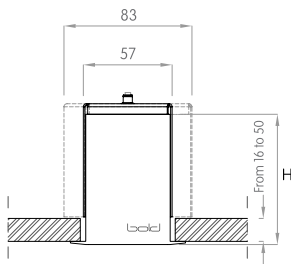

Stealth Reflector

MOUNTING FLEXIBILITY

Per Millimeter

SURFACE MOUNTED

Actual (mm)

L= 308 | 608 | 908 | 1208 | 1508 | Continuous runs

W= 55

H= 85

 (L-13 x W-13)

RECESSED WITH TRIM

Actual (mm)

L= 328 | 628 | 928 | 1228 | 1528 | Continuous runs

W= 75

H= 85

 (L-33 x W-33)

RECESSED TRIMLESS

Actual (mm)

L= 348 | 648 | 948 | 1248 | 1548 | Continuous runs

W= 95

H= 85

MOUNTING FLEXIBILITY

Per Millimeter

Actual (mm)

L= 308 | 608 | 908 | 1208 | 1508 | Continuous runs

DIMENSIONS TABLE

Per Meter

		12"	24"	36"	48"	60"	72"	84"	96"	108"	120"	
	Height	Width	Actual Length									
Surface Mounted	85	55	308	608	908	1208	1508	1808	2108	2408	2708	3008
Recessed with Trim	85	75	328	628	928	1228	1528	1828	2128	2428	2728	3028
Recessed Trimless¹	85	95	348	648	948	1248	1548	1848	2148	2448	2748	3048
Pendant	85	55	308	608	908	1208	1508	1808	2108	2408	2708	3008
Millwork	85	55	308	608	908	1208	1508	1808	2108	2408	2708	3008