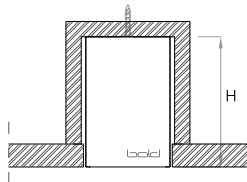

W= 55

H= 85

X= 1500 or 3000

Note:

Pendants are provided with a default 5ft gray electric feed. Please request a modification if a different length or color is required.

Actual (mm)

L= 308 | 608 | 908 | 1208 | 1508 | Continuous runs

DIMENSIONS TABLE

Per Meter

		12"	24"	36"	48"	60"	72"	84"	96"	108"	120"	
	Height	Width	Actual Length									
Surface Mounted	85	55	308	608	908	1208	1508	1808	2108	2408	2708	3008
Recessed with Trim	85	75	328	628	928	1228	1528	1828	2128	2428	2728	3028
Recessed Trimless¹	85	95	348	648	948	1248	1548	1848	2148	2448	2748	3048
Pendant	85	55	308	608	908	1208	1508	1808	2108	2408	2708	3008
Millwork	85	55	308	608	908	1208	1508	1808	2108	2408	2708	3008