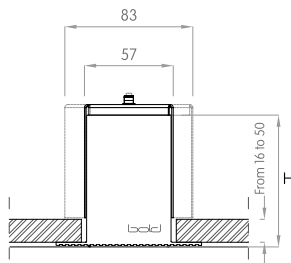

Stealth Reflector

MOUNTING FLEXIBILITY

Per Millimeter

SURFACE MOUNTED

Actual (mm)

L= 308 | 608 | 908 | 1208 | 1508 | Continuous runs

W= 55

H= 85

 (L-13 x W-13)

RECESSED WITH TRIM

Actual (mm)

L= 328 | 628 | 928 | 1228 | 1528 | Continuous runs

W= 75

H= 85

 (L-33 x W-33)

RECESSED TRIMLESS

Actual (mm)

L= 348 | 648 | 948 | 1248 | 1548 | Continuous runs

W= 95

H= 85

MOUNTING FLEXIBILITY

Per Millimeter

Actual (mm)

L= 308 | 608 | 908 | 1208 | 1508 | Continuous runs

DIMENSIONS TABLE

Per Meter

		12"	24"	36"	48"	60"	72"	84"	96"	108"	120"	
	Height	Width	Actual Length									
Surface Mounted	85	55	308	608	908	1208	1508	1808	2108	2408	2708	3008
Recessed with Trim	85	75	328	628	928	1228	1528	1828	2128	2428	2728	3028
Recessed Trimless¹	85	95	348	648	948	1248	1548	1848	2148	2448	2748	3048
Pendant	85	55	308	608	908	1208	1508	1808	2108	2408	2708	3008
Millwork	85	55	308	608	908	1208	1508	1808	2108	2408	2708	3008