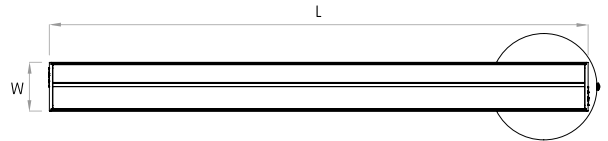

H= 65

PENDANT

Actual (mm)

L= 313 | 613 | 913 | 1213 | 1513 | 1813 | 2113 | 2413 | 2713

3013 | Continuous runs

W= 55

H= 65

X= 1500 or 3000