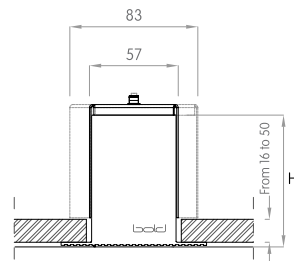

 (L-13 x W-13)

RECESSED WITH TRIM

Actual (mm)

L= 328 | 628 | 928 | 1228 | 1528 | 1828 | 2128 | 2428 | 2728
3028 | Continuous runs

W= 75

H= 85

 (L-33 x W-33)

RECESSED TRIMLESS

Actual (mm)

L= 348 | 648 | 948 | 1248 | 1548 | 1848 | 2148 | 2448 | 2748
3048 | Continuous runs

W= 95

H= 85

MOUNTING FLEXIBILITY

Per Millimeter

Actual (mm)

L= 308 | 608 | 908 | 1208 | 1508 | 1808 | 2108 | 2408 | 2708

L= 308 | 608 | 908 | 1208 | 1508 | 1808 | 2108 | 2408 | 2708

3008 | Continuous runs

W= 55

H= 85

Actual (mm)

L= 308 | 608 | 908 | 1208 | 1508 | 1808 | 2108 | 2408 | 2708

3008 | Continuous runs

W= 55