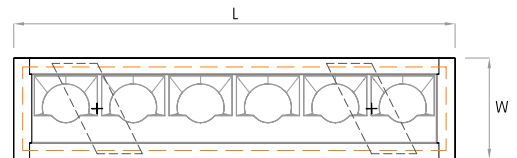

 (L-13 x W-13)

RECESSED WITH TRIM

Actual (mm)

L= 328 | 628 | 928 | 1228 | 1528 | 1828 | 2128 | 2428 | 2728
3028 | Continuous runs

W= 75

H= 85

 (L-33 x W-33)

RECESSED TRIMLESS

Actual (mm)

L= 348 | 648 | 948 | 1248 | 1548 | 1848 | 2148 | 2448 | 2748
3048 | Continuous runs

W= 95

H= 85

MOUNTING FLEXIBILITY

Per Millimeter

Actual (mm)

L= 308 | 608 | 908 | 1208 | 1508 | 1808 | 2108 | 2408 | 2708