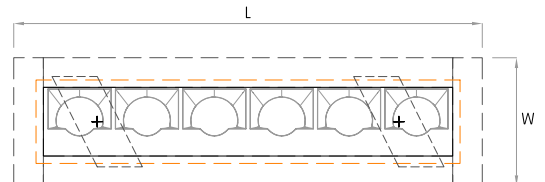

 (L-13 x W-13)

RECESSED WITH TRIM

Actual (mm)

L= 328 | 628 | 928 | 1228 | 1528 | 1828 | 2128 | 2428 | 2728
3028 | Continuous runs

W= 75

H= 85

 (L-33 x W-33)

RECESSED TRIMLESS

Actual (mm)

L= 348 | 648 | 948 | 1248 | 1548 | 1848 | 2148 | 2448 | 2748
3048 | Continuous runs

W= 95

H= 85

MOUNTING FLEXIBILITY

Per Millimeter

Actual (mm)

L= 308 | 608 | 908 | 1208 | 1508 | 1808 | 2108 | 2408 | 2708