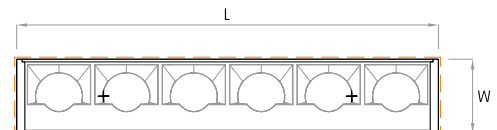

 (L+3 x W+3)

MILLWORK

Actual (mm)

L= 313 | 613 | 913 | 1213 | 1513 | 1813 | 2113 | 2413 | 2713
3013 | Continuous runs

W= 55

H= 65

DELIVERED LUMEN OUTPUT

Per Meter