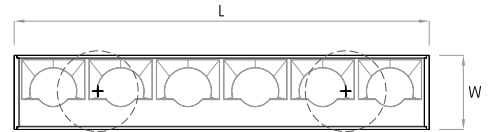

## RECESSED TRIMLESS

Actual (mm)

L= 348 | 648 | 948 | 1248 | 1548 | 1848 | 2148 | 2448 | 2748  
3048 | Continuous runs

W= 95

H= 85

# MOUNTING FLEXIBILITY

Per Millimeter

Actual (mm)

L= 308 | 608 | 908 | 1208 | 1508 | 1808 | 2108 | 2408 | 2708

3008 | Continuous runs

W= 55

H= 85

X= 1500 or 3000