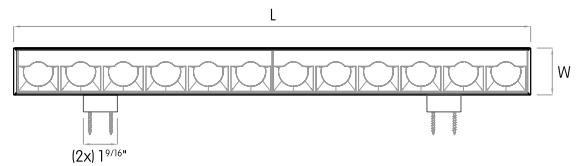

W= 2³/₁₆"

H= 3³/₈"

WALL MOUNTED

Actual

L= 12¹/₈" | 23¹⁵/₁₆" | 35³/₄" | 47⁹/₁₆" | 59³/₈" | Continuous runs

W= 2³/₁₆"

H= 3³/₈"

DELIVERED LUMEN OUTPUT