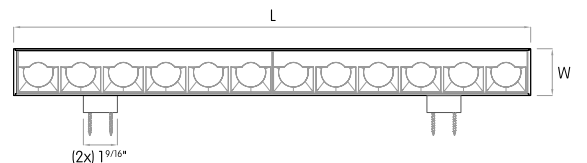

W= 2³/₁₆"

H= 3³/₈"

Actual

L= 12¹/₈" | 23¹⁵/₁₆" | 35³/₄" | 47⁹/₁₆" | 59³/₈" | Continuous runs

W= 2³/₁₆"

H= 3³/₈"

DELIVERED LUMEN OUTPUT

Per Linear Foot